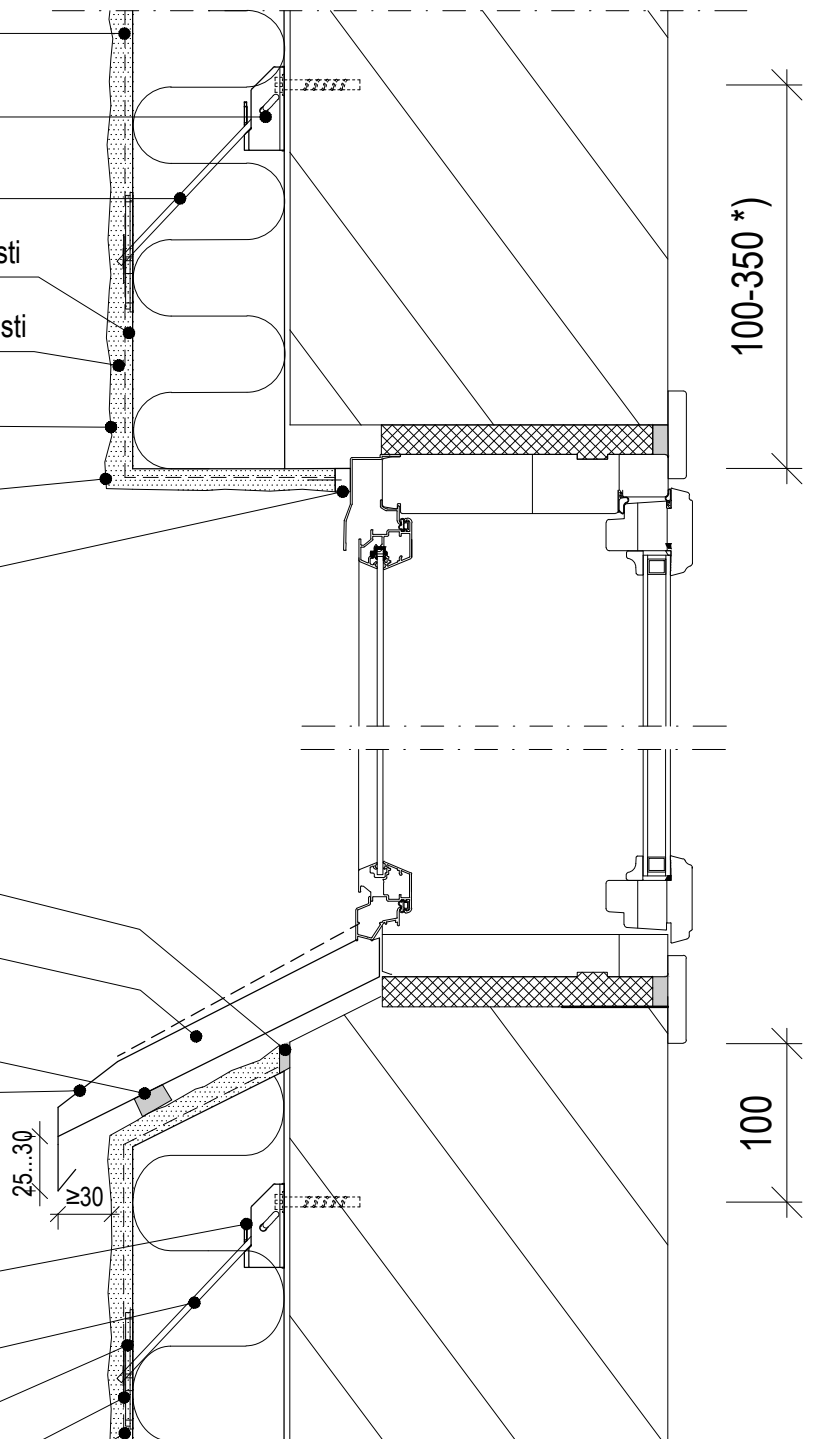

Pinnoite - Finngard Silikonihartsipinnoite

Finngard Ikkunaprofiili verkolla

Irrotuskaista esim. solukuminauha

Pellityksen ylösnosto (rappausreuna)

Tiivistenauha -  
Finngard Paisuva tiivistysnauha

Vesipelti kallistus väh. 20 °

Kiinnike - Finngard PREK

Kiinnike - Finngard Heilurihaka

Kiinnike - Finngard Villakiinnike

Kiinnike - Finngard Lukituslevy

Verkko - Finngard Teräsverkko

\*) Kiinnikkeen etäisyys eristepaksuuden mukaan.  
Etäisyys = eristeen paksuus + 50mm.