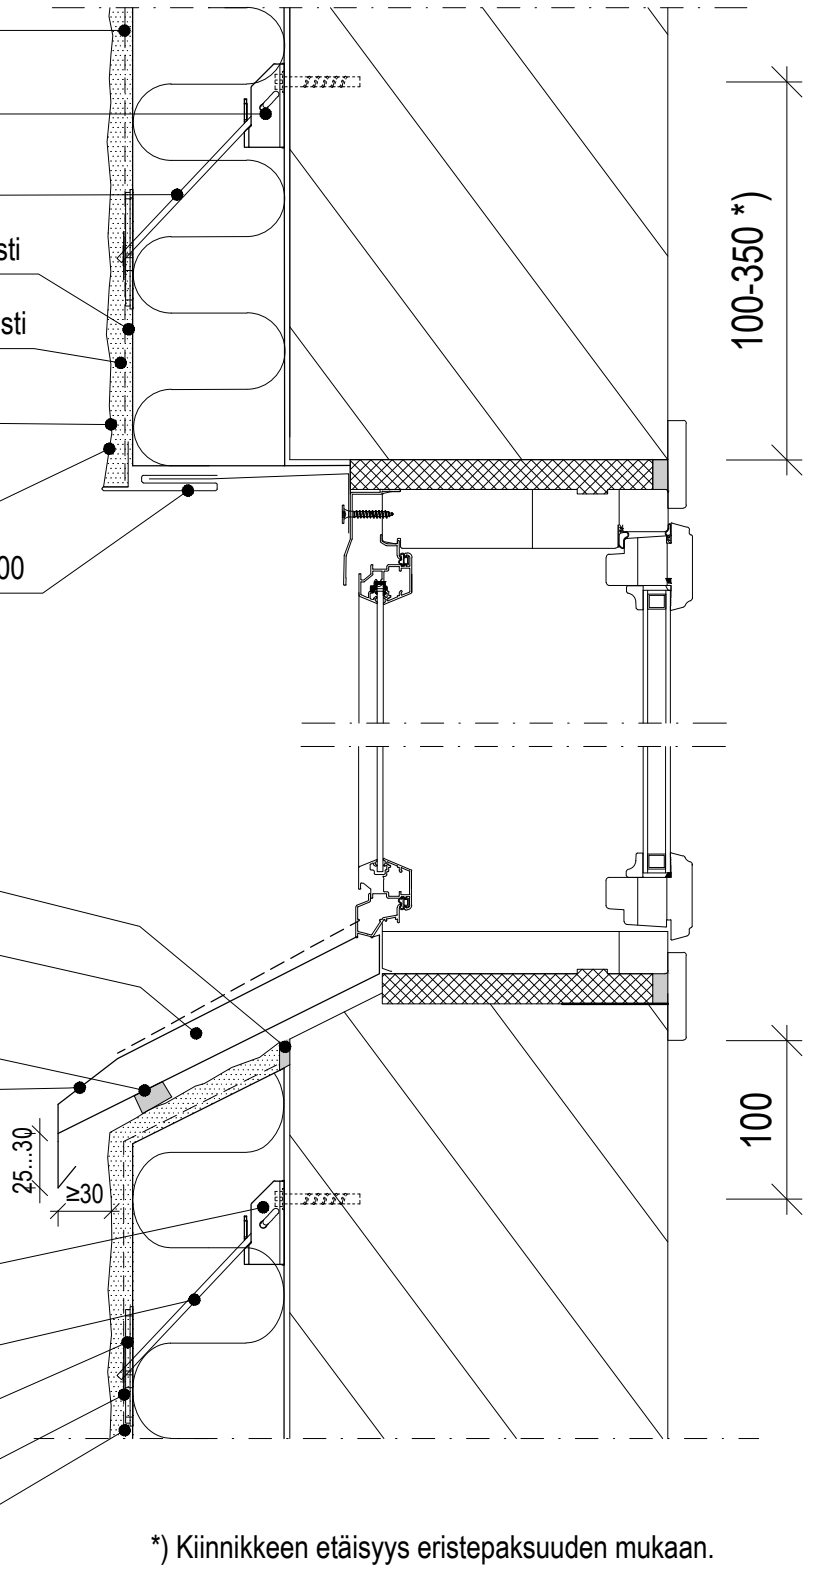

Pinnoite - Finngard Silikonihartsipinnoite

Ikkunapielipellit, vedenpoistoreiät Ø 10 k 1000

Irrotuskaista esim. solukuminauha

Pellityksen ylösnosto (rappausreuna)

Tiivistenauha -
Finngard Paisuva tiivistysnauha

Vesipelti kallistus väh. 20 °

Kiinnike - Finngard PREK

Kiinnike - Finngard Heilurihaka

Kiinnike - Finngard Villakiinnike

Kiinnike - Finngard Lukituslevy

Verkko - Finngard Teräsverkko

*) Kiinnikkeen etäisyys eristepaksuuden mukaan.
Etäisyys = eristeen paksuus + 50mm.