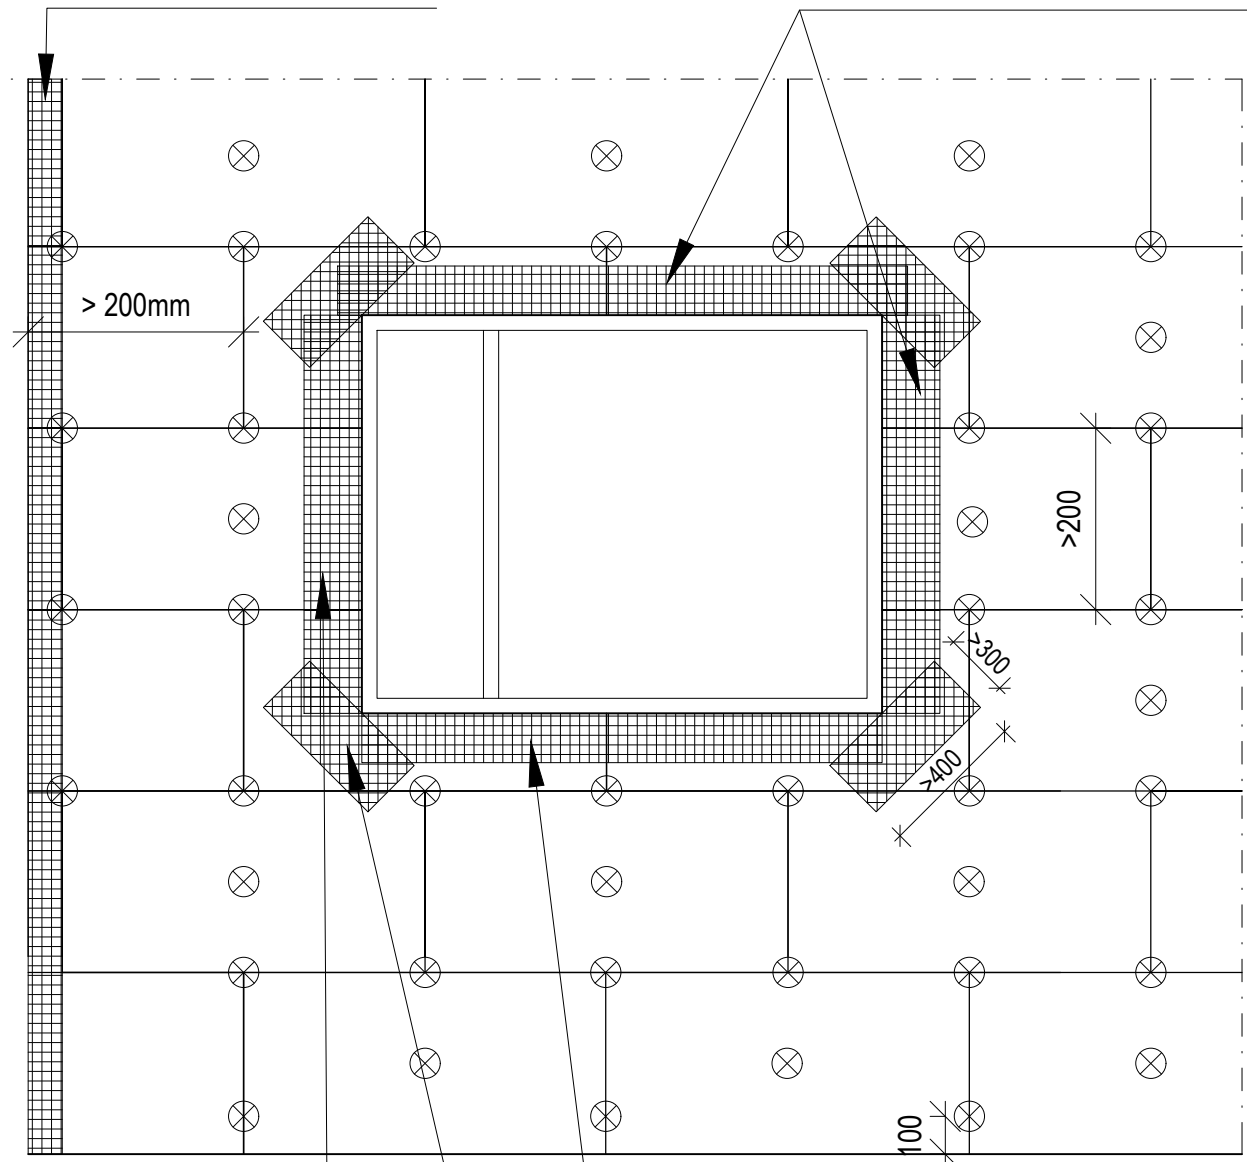

Kulmavahvike - Finngard
Kulmaprofiili rappausohjurilla

Finngard Kulmaprofiili rappausohjurilla
tai Finngard LPS-pielilevy

Finngard Kulmaprofiili
rappausohjurilla tai
Finngard LPS-pielilevy

Finngard Rollfix taivutettava
kulmaprofiili

Lasikuituverkkovahvikkeet asennetaan (liimataan laastilla)
ennen varsinaisen verkotuslaastikerroksen levitystä