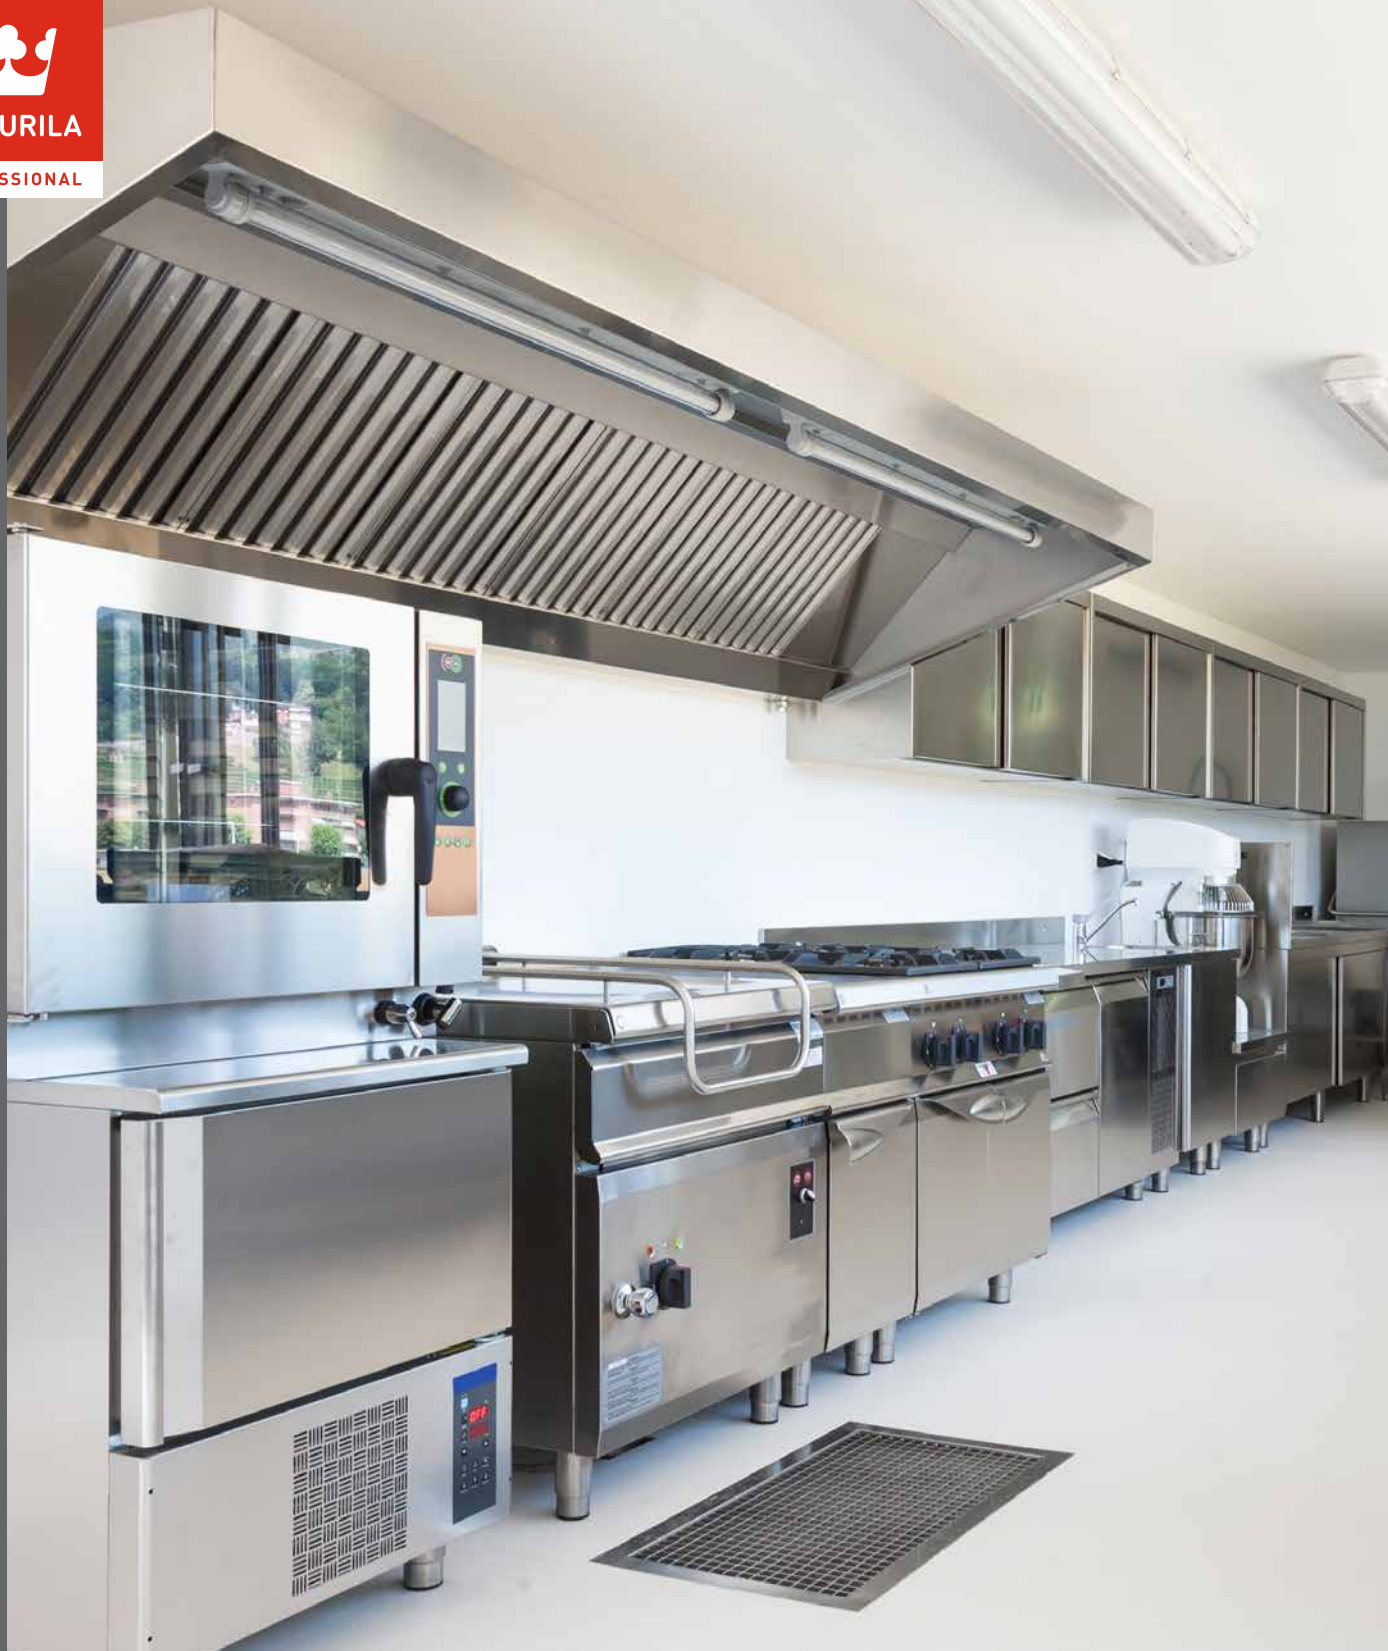

TIKKURILA

PROFESSIONAL

Temafloor PAS Clear

VÄHÄPÄÄSTÖINEN, NOPEASTI KUIVUVA
LATTIAPINNOITUSJÄRJESTELMÄ

Uusi lattiapinnoite jopa kuudessa tunnissa

TEMAFLOOR PAS CLEAR
KUIVUU NOPEASTI
JA MAHDOLLISTAA VALMIIN
LATTIAPINNOITUKSEN
YHDESSÄ PÄIVÄSSÄ

Nopea asennus ja erittäin kestävä lopputulos

Temafloor PAS Clear on vähäpäästöinen, M1-luokiteltu ja mietohajuinen lattiapinnoitusjärjestelmä, jolla saadaan valmis lattiapinnoitus yhdessä päivässä. Tuotteessa on hyödynnetty erittäin nopeasti kuivuvaa polyaspartic-sideainetta (PAS), joka mahdollistaa järjestelmän asentamisen jopa kuudessa tunnissa. Täydellinen ratkaisu esimerkiksi saneerauskohteisiin ja tiloihin, joiden käyttöä ei voida rajoittaa pitkään. Valmis lattiapinnoite on

erittäin kestävä, se ei halkeile, kutistu tai kellastu. Hygieeninen ja helposti puhdistettava lattiapinta säilyy kauniina pitkään.

Temafloor PAS soveltuu esim. ammatti-keittiöihin, kylmävarastoihin ja panimoihin, joissa tarvitaan hygieeninen, turvallinen ja liukastumista ehkäisevä lattiapinta.